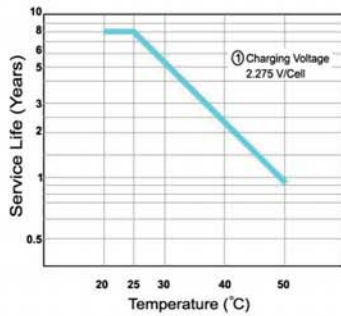

VRLA BATTERY SRP12-65 12V 65Ah

نمودار دشارژ ۲۵ °C

نمودار مشخصه حفظ ظرفیت

نمودار منحنی شارژ در حالت آماده به کار

نمودار منحنی شارژ در حالت استفاده

نمودار طول عمر در دمای متغییر

نمودار چرخه عمر نسبت به عمق دشارژ

جدول میزان دشارژ با جریان ثابت در دمای ۲۵ °C (۷۷ °F) و ولتاژ نهایی مطابق با استاندارد IEC60896 - 21/22

| F.V/Time | 5Min | 10Min | 15Min | 30Min | 1Hr | 2Hr | 3Hr | 4Hr | 5Hr | 8Hr | 10Hr | 20Hr |
|------------|--------|-------|-------|-------|------|-------|-------|-------|-------|------|------|------|
| 1.80V/Cell | 176 | 124.1 | 97.8 | 59.3 | 36.2 | 22.10 | 15.62 | 13.21 | 10.80 | 7.40 | 6.50 | 3.48 |
| 1.75V/Cell | 183.1 | 126.5 | 99.8 | 61.2 | 37.1 | 22.25 | 15.71 | 13.05 | 10.40 | 7.50 | 6.52 | 3.50 |
| 1.70V/Cell | 187.4 | 131.4 | 101.9 | 61.8 | 38 | 22.53 | 16.00 | 13.52 | 11.05 | 7.54 | 6.53 | 3.52 |
| 1.65V/Cell | 191.12 | 134.5 | 106.6 | 62.4 | 39 | 22.67 | 16.08 | 13.62 | 11.17 | 7.59 | 6.54 | 3.53 |
| 1.60V/Cell | 196.8 | 137.4 | 110.2 | 63.9 | 40 | 22.8 | 16.17 | 13.72 | 11.28 | 7.62 | 6.56 | 3.54 |