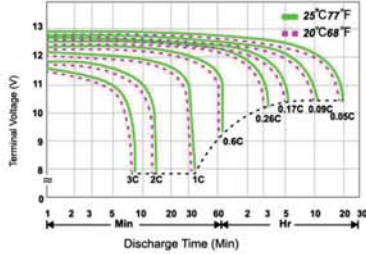

VRLA BATTERY SRP12-65 12V 65Ah

نمودار دشارژ ۲۵ °C

نمودار مشخصه حفظ ظرفیت

نمودار منحنی شارژ در حالت آماده به کار

نمودار منحنی شارژ در حالت استفاده

نمودار طول عمر در دمای متغییر

نمودار چرخه عمر نسبت به عمق دشارژ

جدول میزان دشارژ با جریان ثابت در دمای ۲۵ °C (۷۷ °F) و ولتاژ نهایی مطابق با استاندارد IEC60896 - 21/22

| F.V/Time | 5Min | 10Min | 15Min | 30Min | 1Hr | 2Hr | 3Hr | 4Hr | 5Hr | 8Hr | 10Hr | 20Hr |
|------------|--------|-------|-------|-------|------|-------|-------|-------|-------|------|------|------|
| 1.80V/Cell | 176 | 124.1 | 97.8 | 59.3 | 36.2 | 22.10 | 15.62 | 13.21 | 10.80 | 7.40 | 6.50 | 3.48 |
| 1.75V/Cell | 183.1 | 126.5 | 99.8 | 61.2 | 37.1 | 22.25 | 15.71 | 13.05 | 10.40 | 7.50 | 6.52 | 3.50 |
| 1.70V/Cell | 187.4 | 131.4 | 101.9 | 61.8 | 38 | 22.53 | 16.00 | 13.52 | 11.05 | 7.54 | 6.53 | 3.52 |
| 1.65V/Cell | 191.12 | 134.5 | 106.6 | 62.4 | 39 | 22.67 | 16.08 | 13.62 | 11.17 | 7.59 | 6.54 | 3.53 |
| 1.60V/Cell | 196.8 | 137.4 | 110.2 | 63.9 | 40 | 22.8 | 16.17 | 13.72 | 11.28 | 7.62 | 6.56 | 3.54 |