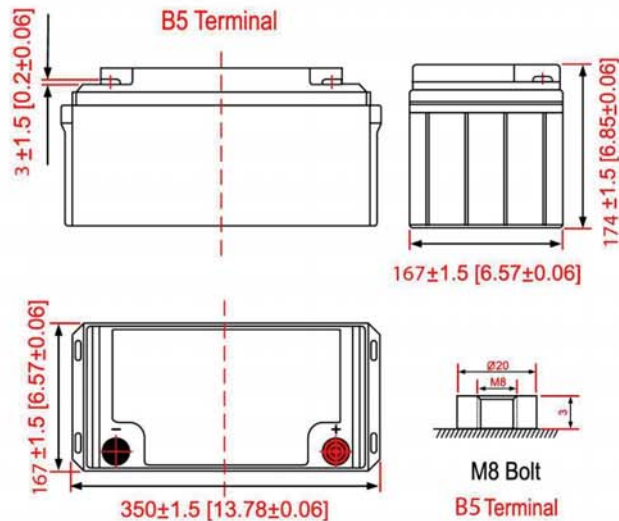

VRLA BATTERY SRP12-65 12V 65Ah

مرکز تخصصی مشاوره، فروش
و خدمات باتری‌های صنعتی

۰۹۲۰۸۴۸۰۴۴۸
۰۲۱-۸۸۴۸۰۴۴۹
manabattery.ir

با تخصص، روشن بمان!

شماتیک محصول

| SRP12-65 12V 65Ah | | | | مدل باتری |
|--|------------------|---------------------|-----------------|--------------------------|
| 20HR(3.48A,10.8V) | 10HR(6.5A,10.8V) | 5HR(10.4A,10.5V) | 1HR(40.0A,9.6V) | ظرفیت در دمای 25°C |
| 69.6 Ah | 65 Ah | 52 Ah | 40 Ah | |
| طول | عرض | ارتفاع | ارتفاع کل | ابعاد باتری |
| 350 mm | 167 mm | 174 mm | 174 mm | |
| 20.80kg±1% | | | | وزن تقریبی |
| شارژ کامل در دمای 25°C $7.0m\Omega \leq$ | | | | مقاومت داخلی |
| ۲ درصد کاهش ظرفیت در ماه در دمای ۲۵ درجه سانتی گراد (۷۷ درجه فارنهایت) | | | | دشارژ خود به خودی 25°C |
| 40°C | 25°C | 0°C | -15°C | تغییرات ظرفیت در اثر دما |
| 102% | 100% | 85% | 65% | |
| استفاده پیوسته | | سیستم آماده به کار | | ولتاژ شارژ در دمای 25°C |
| 14.4-14.7V(-3mV/°C) max.current:26A | | 13.5-13.8V(-2mV/°C) | | |