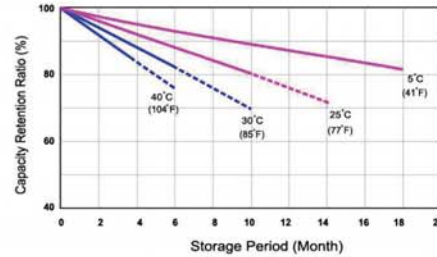

VRLA BATTERY SRP12-65 12V 65Ah

نمودار دشارژ ۲۵ °C

نمودار مشخصه حفظ ظرفیت

نمودار منحنی شارژ در حالت آماده به کار

نمودار منحنی شارژ در حالت استفاده

نمودار طول عمر در دمای متغییر

نمودار چرخه عمر نسبت به عمق دشارژ