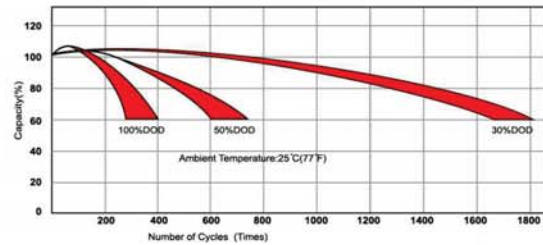

VRLA BATTERY SRP12-65 12V 65Ah

نمودار دشارژ ۲۵ °C

نمودار مشخصه حفظ ظرفیت

نمودار منحنی شارژ در حالت آماده به کار

نمودار منحنی شارژ در حالت استفاده

نمودار طول عمر در دمای متغییر

نمودار چرخه عمر نسبت به عمق دشارژ

جدول میزان دشارژ با جریان ثابت در دمای ۲۵ °C (۷۷ °F) و ولتاژ نهایی مطابق با استاندارد IEC60896 - 21/22

| F.V/Time | 5Min | 10Min | 15Min | 30Min | 1Hr | 2Hr | 3Hr | 4Hr | 5Hr | 8Hr | 10Hr | 20Hr |
|------------|--------|-------|-------|-------|------|-------|-------|-------|-------|------|------|------|
| 1.80V/Cell | 176 | 124.1 | 97.8 | 59.3 | 36.2 | 22.10 | 15.62 | 13.21 | 10.80 | 7.40 | 6.50 | 3.48 |
| 1.75V/Cell | 183.1 | 126.5 | 99.8 | 61.2 | 37.1 | 22.25 | 15.71 | 13.05 | 10.40 | 7.50 | 6.52 | 3.50 |
| 1.70V/Cell | 187.4 | 131.4 | 101.9 | 61.8 | 38 | 22.53 | 16.00 | 13.52 | 11.05 | 7.54 | 6.53 | 3.52 |
| 1.65V/Cell | 191.12 | 134.5 | 106.6 | 62.4 | 39 | 22.67 | 16.08 | 13.62 | 11.17 | 7.59 | 6.54 | 3.53 |
| 1.60V/Cell | 196.8 | 137.4 | 110.2 | 63.9 | 40 | 22.8 | 16.17 | 13.72 | 11.28 | 7.62 | 6.56 | 3.54 |