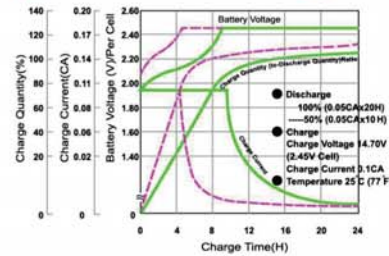

VRLA BATTERY SRP12-65 12V 65Ah

نمودار دشارژ ۲۵ °C

نمودار مشخصه حفظ ظرفیت

نمودار منحنی شارژ در حالت آماده به کار

نمودار منحنی شارژ در حالت استفاده

نمودار طول عمر در دمای متغییر

نمودار چرخه عمر نسبت به عمق دشارژ

جدول میزان دشارژ با جریان ثابت در دمای ۲۵ °C (۷۷ °F) و ولتاژ نهایی مطابق با استاندارد IEC60896 - 21/22

| F.V/Time | 5Min | 10Min | 15Min | 30Min | 1Hr | 2Hr | 3Hr | 4Hr | 5Hr | 8Hr | 10Hr | 20Hr |
|------------|--------|-------|-------|-------|------|-------|-------|-------|-------|------|------|------|
| 1.80V/Cell | 176 | 124.1 | 97.8 | 59.3 | 36.2 | 22.10 | 15.62 | 13.21 | 10.80 | 7.40 | 6.50 | 3.48 |
| 1.75V/Cell | 183.1 | 126.5 | 99.8 | 61.2 | 37.1 | 22.25 | 15.71 | 13.05 | 10.40 | 7.50 | 6.52 | 3.50 |
| 1.70V/Cell | 187.4 | 131.4 | 101.9 | 61.8 | 38 | 22.53 | 16.00 | 13.52 | 11.05 | 7.54 | 6.53 | 3.52 |
| 1.65V/Cell | 191.12 | 134.5 | 106.6 | 62.4 | 39 | 22.67 | 16.08 | 13.62 | 11.17 | 7.59 | 6.54 | 3.53 |
| 1.60V/Cell | 196.8 | 137.4 | 110.2 | 63.9 | 40 | 22.8 | 16.17 | 13.72 | 11.28 | 7.62 | 6.56 | 3.54 |