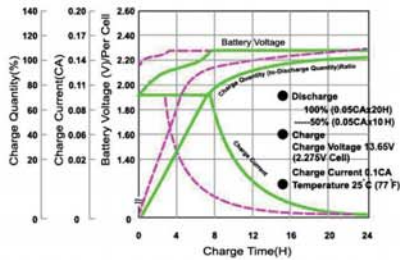

VRLA BATTERY SRP12-65 12V 65Ah

نمودار دشارژ ۲۵ °C

نمودار مشخصه حفظ ظرفیت

نمودار منحنی شارژ در حالت آماده به کار

نمودار منحنی شارژ در حالت استفاده

نمودار طول عمر در دمای متغییر

نمودار چرخه عمر نسبت به عمق دشارژ

جدول میزان دشارژ با جریان ثابت در دمای ۲۵ °C (۷۷ °F) و ولتاژ نهایی مطابق با استاندارد IEC60896 - 21/22

| F.V/Time | 5Min | 10Min | 15Min | 30Min | 1Hr | 2Hr | 3Hr | 4Hr | 5Hr | 8Hr | 10Hr | 20Hr |
|------------|--------|-------|-------|-------|------|-------|-------|-------|-------|------|------|------|
| 1.80V/Cell | 176 | 124.1 | 97.8 | 59.3 | 36.2 | 22.10 | 15.62 | 13.21 | 10.80 | 7.40 | 6.50 | 3.48 |
| 1.75V/Cell | 183.1 | 126.5 | 99.8 | 61.2 | 37.1 | 22.25 | 15.71 | 13.05 | 10.40 | 7.50 | 6.52 | 3.50 |
| 1.70V/Cell | 187.4 | 131.4 | 101.9 | 61.8 | 38 | 22.53 | 16.00 | 13.52 | 11.05 | 7.54 | 6.53 | 3.52 |
| 1.65V/Cell | 191.12 | 134.5 | 106.6 | 62.4 | 39 | 22.67 | 16.08 | 13.62 | 11.17 | 7.59 | 6.54 | 3.53 |
| 1.60V/Cell | 196.8 | 137.4 | 110.2 | 63.9 | 40 | 22.8 | 16.17 | 13.72 | 11.28 | 7.62 | 6.56 | 3.54 |