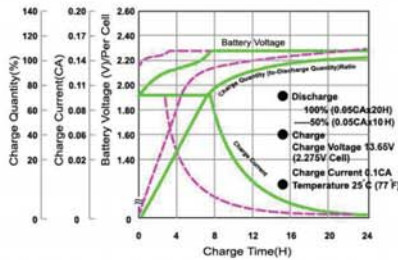

تولید کننده انواع باتری‌های صنعتی در ایران

VRLA BATTERY SRP12-28 12V 28Ah

نمودار دشارژ ۲۵ °C

نمودار مشخصه حفظ ظرفیت

نمودار منحنی شارژ در حالت آماده به کار

نمودار منحنی شارژ در حالت استفاده

نمودار طول عمر در دمای متغیر

نمودار چرخه عمر نسبت به عمق دشارژ

جدول میزان دشارژ با جریان ثابت در دمای ۲۵ °C (۷۷ °F) و ولتاژ نهایی مطابق با استاندارد IEC61056 - 1/2

F.V/Time	5Min	10Min	15Min	30Min	1Hr	2Hr	3Hr	4Hr	5Hr	8Hr	10Hr	20Hr
1.80V/Cell	93.82	55.38	43.53	28.37	14.56	9.57	6.75	6.03	4.64	4.03	2.47	1.374
1.75V/Cell	95.58	56.42	44.34	28.91	14.87	9.75	6.88	6.15	4.75	3.15	2.58	1.40
1.70V/Cell	104.18	59.81	47.00	30.06	15.17	9.92	7.32	6.25	5.12	3.88	2.66	1.42
1.65V/Cell	114.69	64.88	47.62	31.74	15.45	10.03	7.70	6.32	5.18	3.96	2.74	1.44
1.60V/Cell	124.25	68.27	48.32	33.10	15.87	10.14	7.79	6.39	5.23	4.10	2.77	1.45