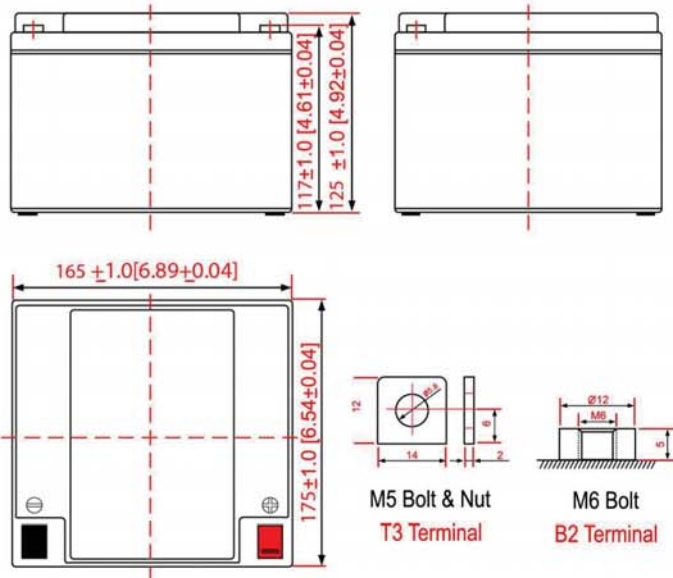

VRLA BATTERY SRP12-28 12V 28Ah

مرکز تخصصی مشاوره، فروش و خدمات باتری‌های صنعتی

۰۹۲۰۸۴۸۰۴۴۸
۰۲۱-۸۸۴۸۰۴۴۹
manabattery.ir

با تخصص، روشن بمان!

شماتیک محصول

SRP12-28 12V 28Ah				مدل باتری
20HR(1.40A,10.5V)	10HR(2.58A,10.5V)	5HR(4.75A,10.5V)	1HR(15.87A,9.6V)	ظرفیت در دمای 25°C
28.0 Ah	25.8 Ah	23.75 Ah	15.87 Ah	
طول	عرض	ارتفاع	ارتفاع کل	ابعاد باتری
165 mm	175 mm	125 mm	125 mm	
8.05kg±1%				وزن تقریبی
شارژ کامل در دمای 25°C $11.0m\Omega \leq$				مقاومت داخلی
۲ درصد کاهش ظرفیت در ماه در دمای ۲۵ درجه سانتی گراد(۷۷درجه فارنهایت)				دشارژ خود به خودی 25°C
40°C	25°C	0°C	-15°C	تغییرات ظرفیت در اثر دما
102%	100%	85%	65%	
استفاده پیوسته		سیستم آماده به کار		ولتاژ شارژ در دمای 25°C
14.4-14.7V(-3mV/°C) max.current: 11.2 A		13.5-13.8V(-2mV/°C)		