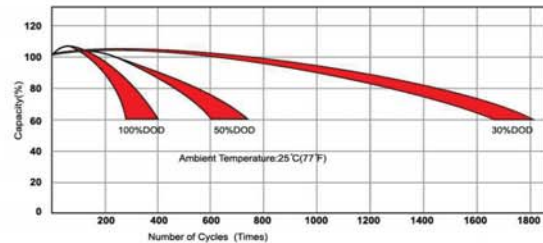

تولید کننده انواع باتری‌های صنعتی در ایران

VRLA BATTERY SRP12-28 12V 28Ah

نمودار دشارژ ۲۵ °C

نمودار مشخصه حفظ ظرفیت

نمودار منحنی شارژ در حالت آماده به کار

نمودار منحنی شارژ در حالت استفاده

نمودار طول عمر در دمای متغیر

نمودار چرخه عمر نسبت به عمق دشارژ

جدول میزان دشارژ با جریان ثابت در دمای ۲۵ °C (۷۷ °F) و ولتاژ نهایی مطابق با استاندارد IEC61056 - 1/2

F.V/Time	5Min	10Min	15Min	30Min	1Hr	2Hr	3Hr	4Hr	5Hr	8Hr	10Hr	20Hr
1.80V/Cell	93.82	55.38	43.53	28.37	14.56	9.57	6.75	6.03	4.64	4.03	2.47	1.374
1.75V/Cell	95.58	56.42	44.34	28.91	14.87	9.75	6.88	6.15	4.75	3.15	2.58	1.40
1.70V/Cell	104.18	59.81	47.00	30.06	15.17	9.92	7.32	6.25	5.12	3.88	2.66	1.42
1.65V/Cell	114.69	64.88	47.62	31.74	15.45	10.03	7.70	6.32	5.18	3.96	2.74	1.44
1.60V/Cell	124.25	68.27	48.32	33.10	15.87	10.14	7.79	6.39	5.23	4.10	2.77	1.45