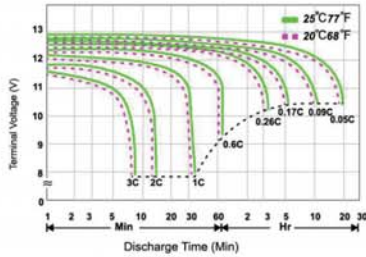

مرکز تخصصی مشاوره، فروش و خدمات باتری‌های صنعتی

آدرس: خیابان ولیعصر، پایین تر از پارک ساعی، پلاک ۲۱۳۱
شماره تماس: ۰۲۱-۸۸۴۸۰۴۴۹
وبسایت: manabattery.ir

با تخصص، روشن بمان!

تولید کننده انواع باتری‌های صنعتی در ایران

VRLA BATTERY SRP12-28 12V 28Ah

نمودار دشارژ ۲۵ °C