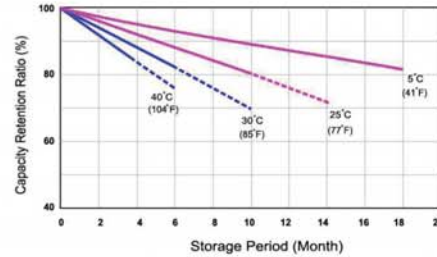

نمودار مشخصه حفظ ظرفیت