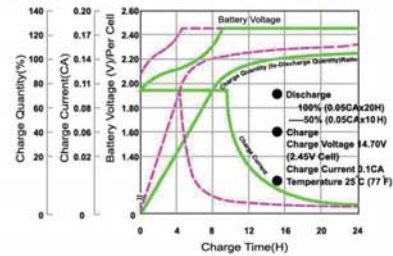

تولید کننده انواع باتری‌های صنعتی در ایران

VRLA BATTERY SRP12-28 12V 28Ah

نمودار دشارژ ۲۵ °C

نمودار مشخصه حفظ ظرفیت

نمودار منحنی شارژ در حالت آماده به کار

نمودار منحنی شارژ در حالت استفاده

نمودار طول عمر در دمای متغیر

نمودار چرخه عمر نسبت به عمق دشارژ

جدول میزان دشارژ با جریان ثابت در دمای ۲۵ °C (۷۷ °F) و ولتاژ نهایی مطابق با استاندارد IEC61056 - 1/2

F.V/Time	5Min	10Min	15Min	30Min	1Hr	2Hr	3Hr	4Hr	5Hr	8Hr	10Hr	20Hr
1.80V/Cell	93.82	55.38	43.53	28.37	14.56	9.57	6.75	6.03	4.64	4.03	2.47	1.374
1.75V/Cell	95.58	56.42	44.34	28.91	14.87	9.75	6.88	6.15	4.75	3.15	2.58	1.40
1.70V/Cell	104.18	59.81	47.00	30.06	15.17	9.92	7.32	6.25	5.12	3.88	2.66	1.42
1.65V/Cell	114.69	64.88	47.62	31.74	15.45	10.03	7.70	6.32	5.18	3.96	2.74	1.44
1.60V/Cell	124.25	68.27	48.32	33.10	15.87	10.14	7.79	6.39	5.23	4.10	2.77	1.45