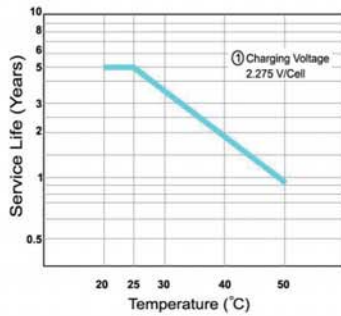

تولید کننده انواع باتری‌های صنعتی در ایران

VRLA BATTERY SRP12-28 12V 28Ah

نمودار دشارژ ۲۵ °C

نمودار مشخصه حفظ ظرفیت

نمودار منحنی شارژ در حالت آماده به کار

نمودار منحنی شارژ در حالت استفاده

نمودار طول عمر در دمای متغیر

نمودار چرخه عمر نسبت به عمق دشارژ

جدول میزان دشارژ با جریان ثابت در دمای ۲۵ °C (۷۷ °F) و ولتاژ نهایی مطابق با استاندارد IEC61056 - 1/2

F.V/Time	5Min	10Min	15Min	30Min	1Hr	2Hr	3Hr	4Hr	5Hr	8Hr	10Hr	20Hr
1.80V/Cell	93.82	55.38	43.53	28.37	14.56	9.57	6.75	6.03	4.64	4.03	2.47	1.374
1.75V/Cell	95.58	56.42	44.34	28.91	14.87	9.75	6.88	6.15	4.75	3.15	2.58	1.40
1.70V/Cell	104.18	59.81	47.00	30.06	15.17	9.92	7.32	6.25	5.12	3.88	2.66	1.42
1.65V/Cell	114.69	64.88	47.62	31.74	15.45	10.03	7.70	6.32	5.18	3.96	2.74	1.44
1.60V/Cell	124.25	68.27	48.32	33.10	15.87	10.14	7.79	6.39	5.23	4.10	2.77	1.45